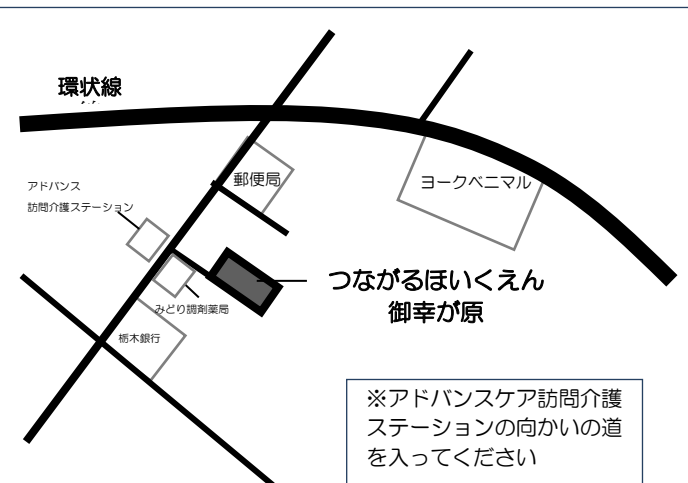

ほいくえん で一緒に あそびませんか？

つながるほいくえん御幸が原 **園庭開放**

9月

- 4日(水) 戸外遊び
- 11日(水) 戸外遊び
- 18日(水) 戸外遊び

10月

- 9日(水) 戸外遊び
- 16日(水) 交通安全教室
- 23日(水) 製作
- 何をやるかはお楽しみに♪
- 30日(水) 戸外遊び

つながるほいくえん御幸が原では、上記の日程で
10:00~11:30の間、園庭を開放して
地域の方々に一緒に遊んでいただいています。
園庭で遊ぶのはもちろん、楽しいことを一緒に体験
しましょう☆ お待ちしてます♪

日時：毎週水曜日 10:00 ~12:00
(水曜日以外に行う事もあります)

持ち物：飲み物・オムツ・着替え・帽子など
※ごみはお持ち帰りください

つながる保育園御幸が原

住所：宇都宮市御幸ヶ原町75 TEL:028-663-2166