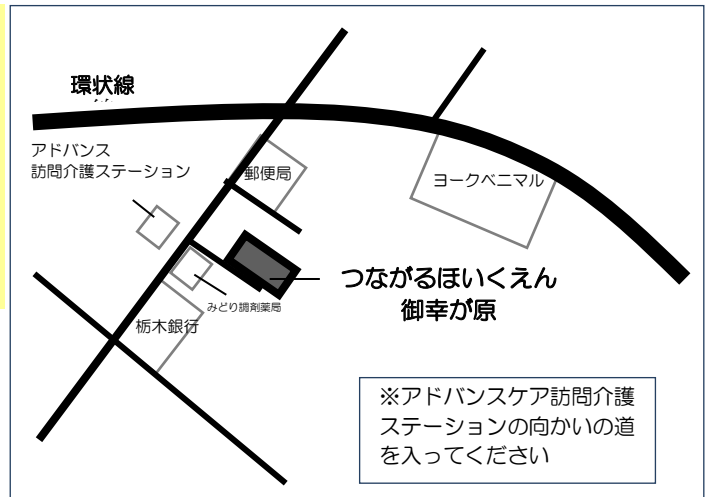

ほいくえん で一緒に あそびませんか？

つながるほいくえん御幸が原 園庭開放

- * * * * *
- ## 1月
- 8日(水) 子ども新年会・餅つき
 - 15日(水) 戸外遊び
 - 22日(水) くぐつ人形劇
10時までに来てください
 - 29日(水) 戸外遊び
- * * * * *

- * * * * *
- ## 2月
- 7日(金) お店屋さんごっこ
10時までに来てください。
商品を入れる袋（エコバック等）
をお持ち下さい。
 - 12日(水) 戸外遊び
 - 19日(水) 戸外遊び
 - 26日(水) 戸外遊び
- * * * * *

つながるほいくえん御幸が原では、上記の日程で
10:00~11:30の間、園庭を開放して
地域の方々に一緒に遊んでもらっています。
園庭で遊ぶのはもちろん、楽しいことを一緒に体験
しましょう☆ お待ちしています♪

【持ち物】飲み物、オムツ、着替え、帽子など。
※ごみはお持ち帰り下さい。

- ・雨天の日の戸外遊びは中止となります。
- ・2月26日で今年度の園庭開放は終了です。

つながるほいくえん 御幸が原